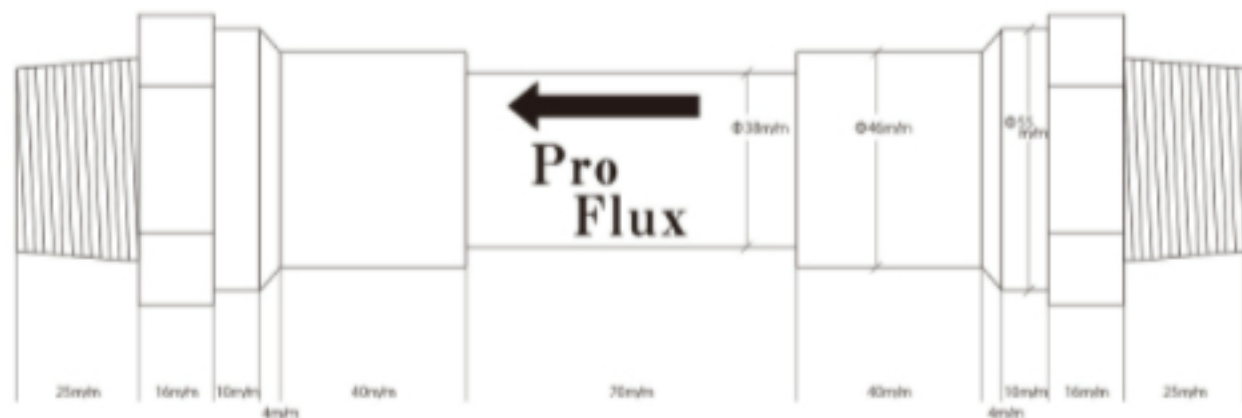

据付説明書

PF-7

※据付説明

- 1) 設置は商品本体に貼り付けているステッカーの⇒の方向に水が流れるように設置下さい。
- 2) 商品本体接続部はシールテープ等巻き漏れさせない様に施工して下さい。
- 3) 商品取付は、購入販売店様か水道工事専門業者に必ずご依頼下さい。